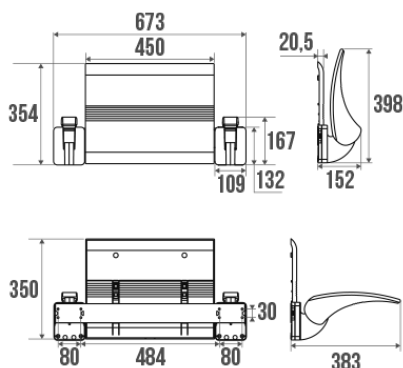

Description

Ensemble composé d'un dossier et 2 accoudoirs pour siège de douche, polymère blanc. Le rail mural 600 mm, les platines d'adaptation pour accoudoirs et les verrous sont inclus. Ensemble amovible. A associer aux sièges de douche Arsis réf. 047730 ou 047731. Cache 600 mm en option.

Caractéristiques techniques

Matière	Polymère
Couleur	Blanc
Poids brut	2.969 kg
Conditionnement	Carton + étiquette
Garantie	10 ans
Gencod	3563390477205
Code douanier	3922900000
Notice	A04772000_IND_00
Spécificité	Cet ensemble est évolutif en fonction des besoins : les accoudoirs amovibles peuvent être remplacés par des barres relevables, réf. 048660 ou 048960 ou la totalité de la composition peut être remplacée soit par une barre d'appui amovible 600 mm, réf. 044860, soit par un cache de même longueur, réf. 044360.