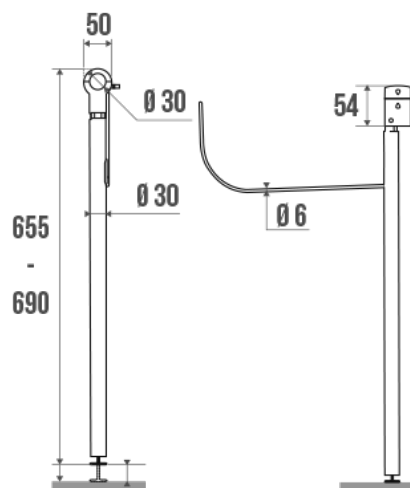

Fiche technique

Informations

Désignation	Béquille de soutien, Aluminium Epoxy Blanc
Référence	048810

Les + produit

- + Sécurisant si cloison creuse.
- + Réglable en hauteur par vérin.
- + Garantie anticorrosion.

Description

Aluminium époxy blanc.

Usage de la béquille recommandé lorsque la paroi de fixation n'est pas solide.
Possibilité d'installer un dérouleur papier WC ref. 048820 sur la barre relevable.

Réglable par vérin.

La béquille de soutien convient à toutes nos barres d'appui relevables : réf. : 048860, 048880, 048865, 048885, Ø 30 mm.

Vendue seule.

Caractéristiques techniques

Matière	Aluminium
Finition	Epoxy
Couleur	Blanc
Dimensions	50 x 655 mm
Diamètre Ø	30 mm
Poids brut	0.700 kg
Conditionnement	Carton quadri
Garantie	10 ans
Gencod	3563390488102

Code douanier

7615200000

Notice

[S00001398_IND_07](#)

Conseils de pose et entretien

ATTENTION : la barre relevable doit être installée de façon à ce que la partie supérieure de la barre (en position horizontale) soit à 80 cm du sol.