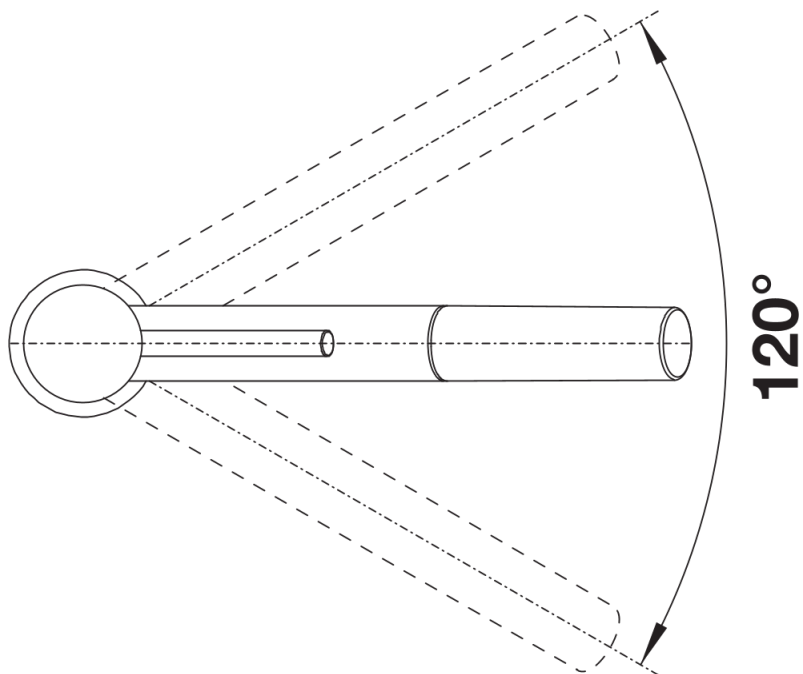

Étendue des fournitures

- Bec orientable à 120° avec douchette amovible
- Percement Ø 35 mm nécessaire
- Cartouche à disques céramiques (HP D=35 mm 121 894)
- Flexible de raccordement d'une longueur de 350 mm et écrou 3/8" pour un montage simple et sûr
- Régulateur de jet breveté réduisant nettement les dépôts de calcaire
- Plaque de renfort augmentant la stabilité de la robinetterie lors de l'encastrement dans les éviers en inox

Détails

Plage de pivotement