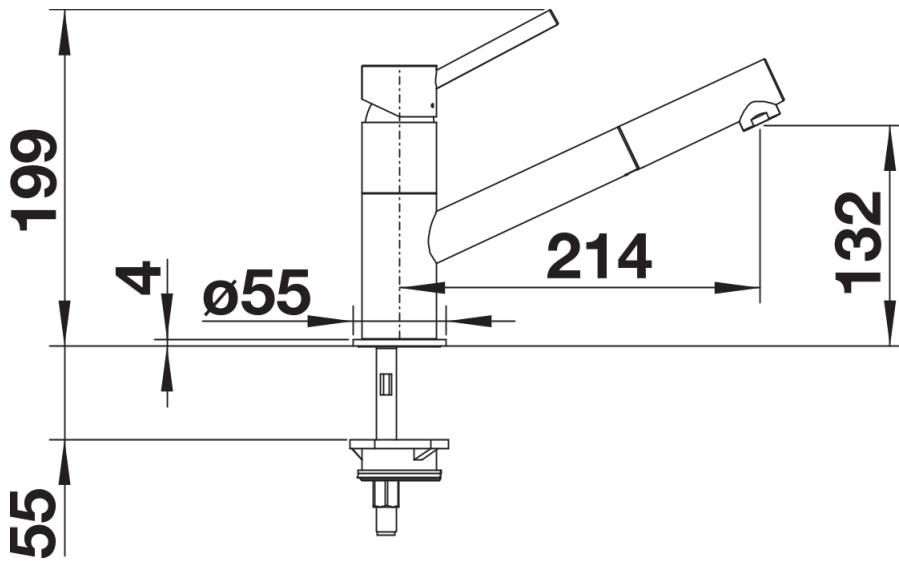

Vue latérale