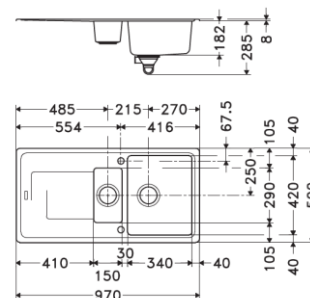

TITAN TECTONITE

TTD 611-97

Dimensions : 970 x 500 mm
 Découpe : 950 x 480 mm
 Bassins : 450 x 420 x 190 mm
Caisson : 600 mm

Grande cuve

TTD 651

Dimensions : 970 x 500 mm
 Découpe : 950 x 480 mm
 Bassins : 340 x 420 x 190 mm
 150 x 290 x 120 mm

Caisson : 600 mm

TTD 621

Dimensions : 1160 x 500 mm
 Découpe : 1140 x 480 mm
 Bassins : 2 x 337 x 420 x 190 mm

Caisson : 800 mm

BLANC

BEIGE

PLATINUM

GRAPHITE

	BLANC	BEIGE	PLATINUM	GRAPHITE
TTD 611-97	022617 114.0278.717	022624 114.0278.720	022631 114.0278.722	022648 114.0278.723
TTD 651	022655 114.0278.724	022662 114.0278.725	022679 114.0278.726	022686 114.0278.747
TTD 621	022693 114.0278.748	022709 114.0278.749	022716 114.0278.750	022723 114.0278.751