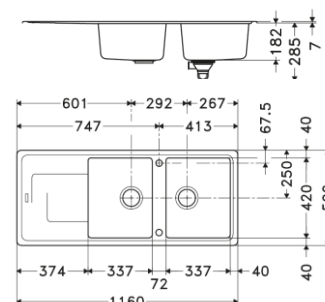

TITAN TECTONITE

TTD 611-97

Dimensions : 970 x 500 mm
 Découpe : 950 x 480 mm
 Bassins : 450 x 420 x 190 mm
Caisson : 600 mm

Grande cuve

TTD 651

Dimensions : 970 x 500 mm
 Découpe : 950 x 480 mm
 Bassins : 340 x 420 x 190 mm
 150 x 290 x 120 mm

Caisson : 600 mm

TTD 621

Dimensions : 1160 x 500 mm
 Découpe : 1140 x 480 mm
 Bassins : 2 x 337 x 420 x 190 mm

Caisson : 800 mm

BLANC

BEIGE

PLATINUM

GRAPHITE

	BLANC	BEIGE	PLATINUM	GRAPHITE
TTD 611-97	022617 114.0278.717	022624 114.0278.720	022631 114.0278.722	022648 114.0278.723
TTD 651	022655 114.0278.724	022662 114.0278.725	022679 114.0278.726	022686 114.0278.747
TTD 621	022693 114.0278.748	022709 114.0278.749	022716 114.0278.750	022723 114.0278.751