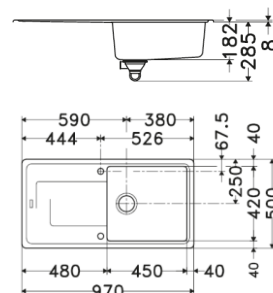

TITAN TECTONITE

TTD 611-97

Dimensions : 970 x 500 mm
 Découpe : 950 x 480 mm
 Bassins : 450 x 420 x 190 mm
Caisson : 600 mm

Grande cuve

TTD 651

Dimensions : 970 x 500 mm
 Découpe : 950 x 480 mm
 Bassins : 340 x 420 x 190 mm
 150 x 290 x 120 mm

Caisson : 600 mm

TTD 621

Dimensions : 1160 x 500 mm
 Découpe : 1140 x 480 mm
 Bassins : 2 x 337 x 420 x 190 mm

Caisson : 800 mm

BLANC

BEIGE

PLATINUM

GRAPHITE

	BLANC	BEIGE	PLATINUM	GRAPHITE
TTD 611-97	022617 114.0278.717	022624 114.0278.720	022631 114.0278.722	022648 114.0278.723
TTD 651	022655 114.0278.724	022662 114.0278.725	022679 114.0278.726	022686 114.0278.747
TTD 621	022693 114.0278.748	022709 114.0278.749	022716 114.0278.750	022723 114.0278.751